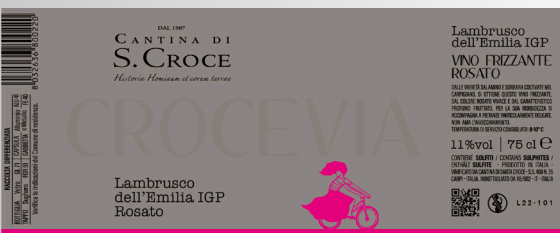

Lambrusco dell'Emilia rosato

I.G.P.

Logistical Data

Bottle contents	750 ml
Bottles per box	6
Bottle weight	1,200 kg
Bottle height	31 cm
Bottle width	8 cm
Box per pallet	100 (20x5)
Box weight	8 kg
Box size	16,5x25x31,5h
Pallet weight	800 kg
Pallet size	120x80x175h
Bottles EAN code	8032636800213
Box EAN code	8032636805218

DAL 1907

CANTINA DI
S. CROCE